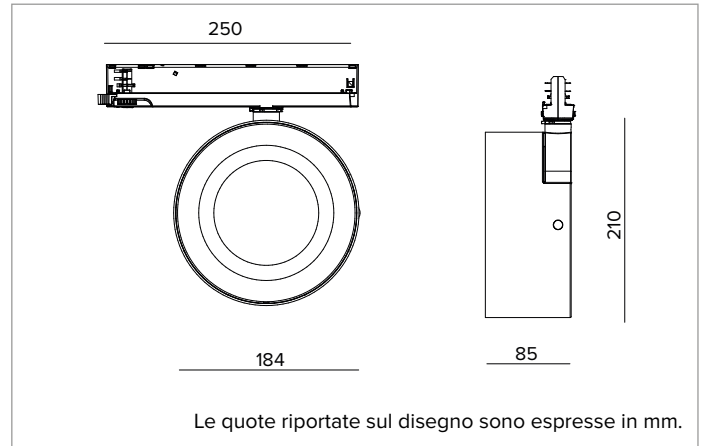

T043WFR930ELPW | ZENO 180

Proiettore professionale orientabile a LED

		3000K	H(m)	D(m)	Emax(lx)
		Ra90		52°	
		Fixture Power	57W	1	0.97 6229
		Source Flux	6061lm	2	1.94 1557
		Fixture Flux	4958lm	3	2.91 692
		Efficacy	87lm/W	4	3.88 389
TS1231	Imax=1028cd/klm	Imax	6229cd	5	4.85 249

CCT nominale: 3000K

Durata utile (L80/B10): >50000h tq +25°C

CARATTERISTICHE ILLUMINOTECNICHE

Versione Wide Flood con ottica di precisione a sfaccettature convesse in alluminio anodizzato speculare e schermo olografico in PMMA.

Ottica: RIFLETTORE

Apertura di fascio: WFL

Rendimento ottico: 82%

Flusso apparecchio: 4958lm

Efficienza luminosa: 87lm/W

CARATTERISTICHE MECCANICHE

Corpo ottico realizzato in pressofusione di alluminio verniciato. Orientabilità del corpo ottico da 0 a -90° sul piano verticale e di 355° su quello orizzontale, con possibilità di bloccaggio del puntamento.

Colore e finitura: Bianco gesso

Peso: 1,5Kg

Grado di protezione: IP20

CARATTERISTICHE ELETTRICHE

Driver elettronico ON-OFF integrato nell'adattatore a binario.

Potenza apparecchio: 57W

Alimentazione: 220-240Vac 50/60Hz